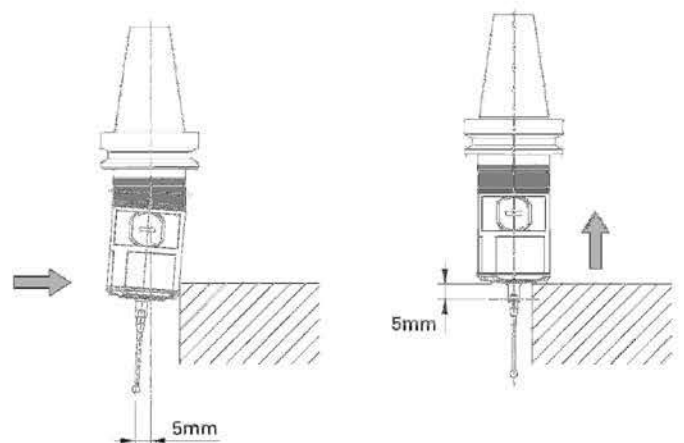

Batteriewechsel ohne Werkzeug

- schnell und unkompliziert
- flexible Batteriewahl: handelsübliche ½ AA Batterien von 1 V bis 4 V, Lithium, Alkaline, Akkus